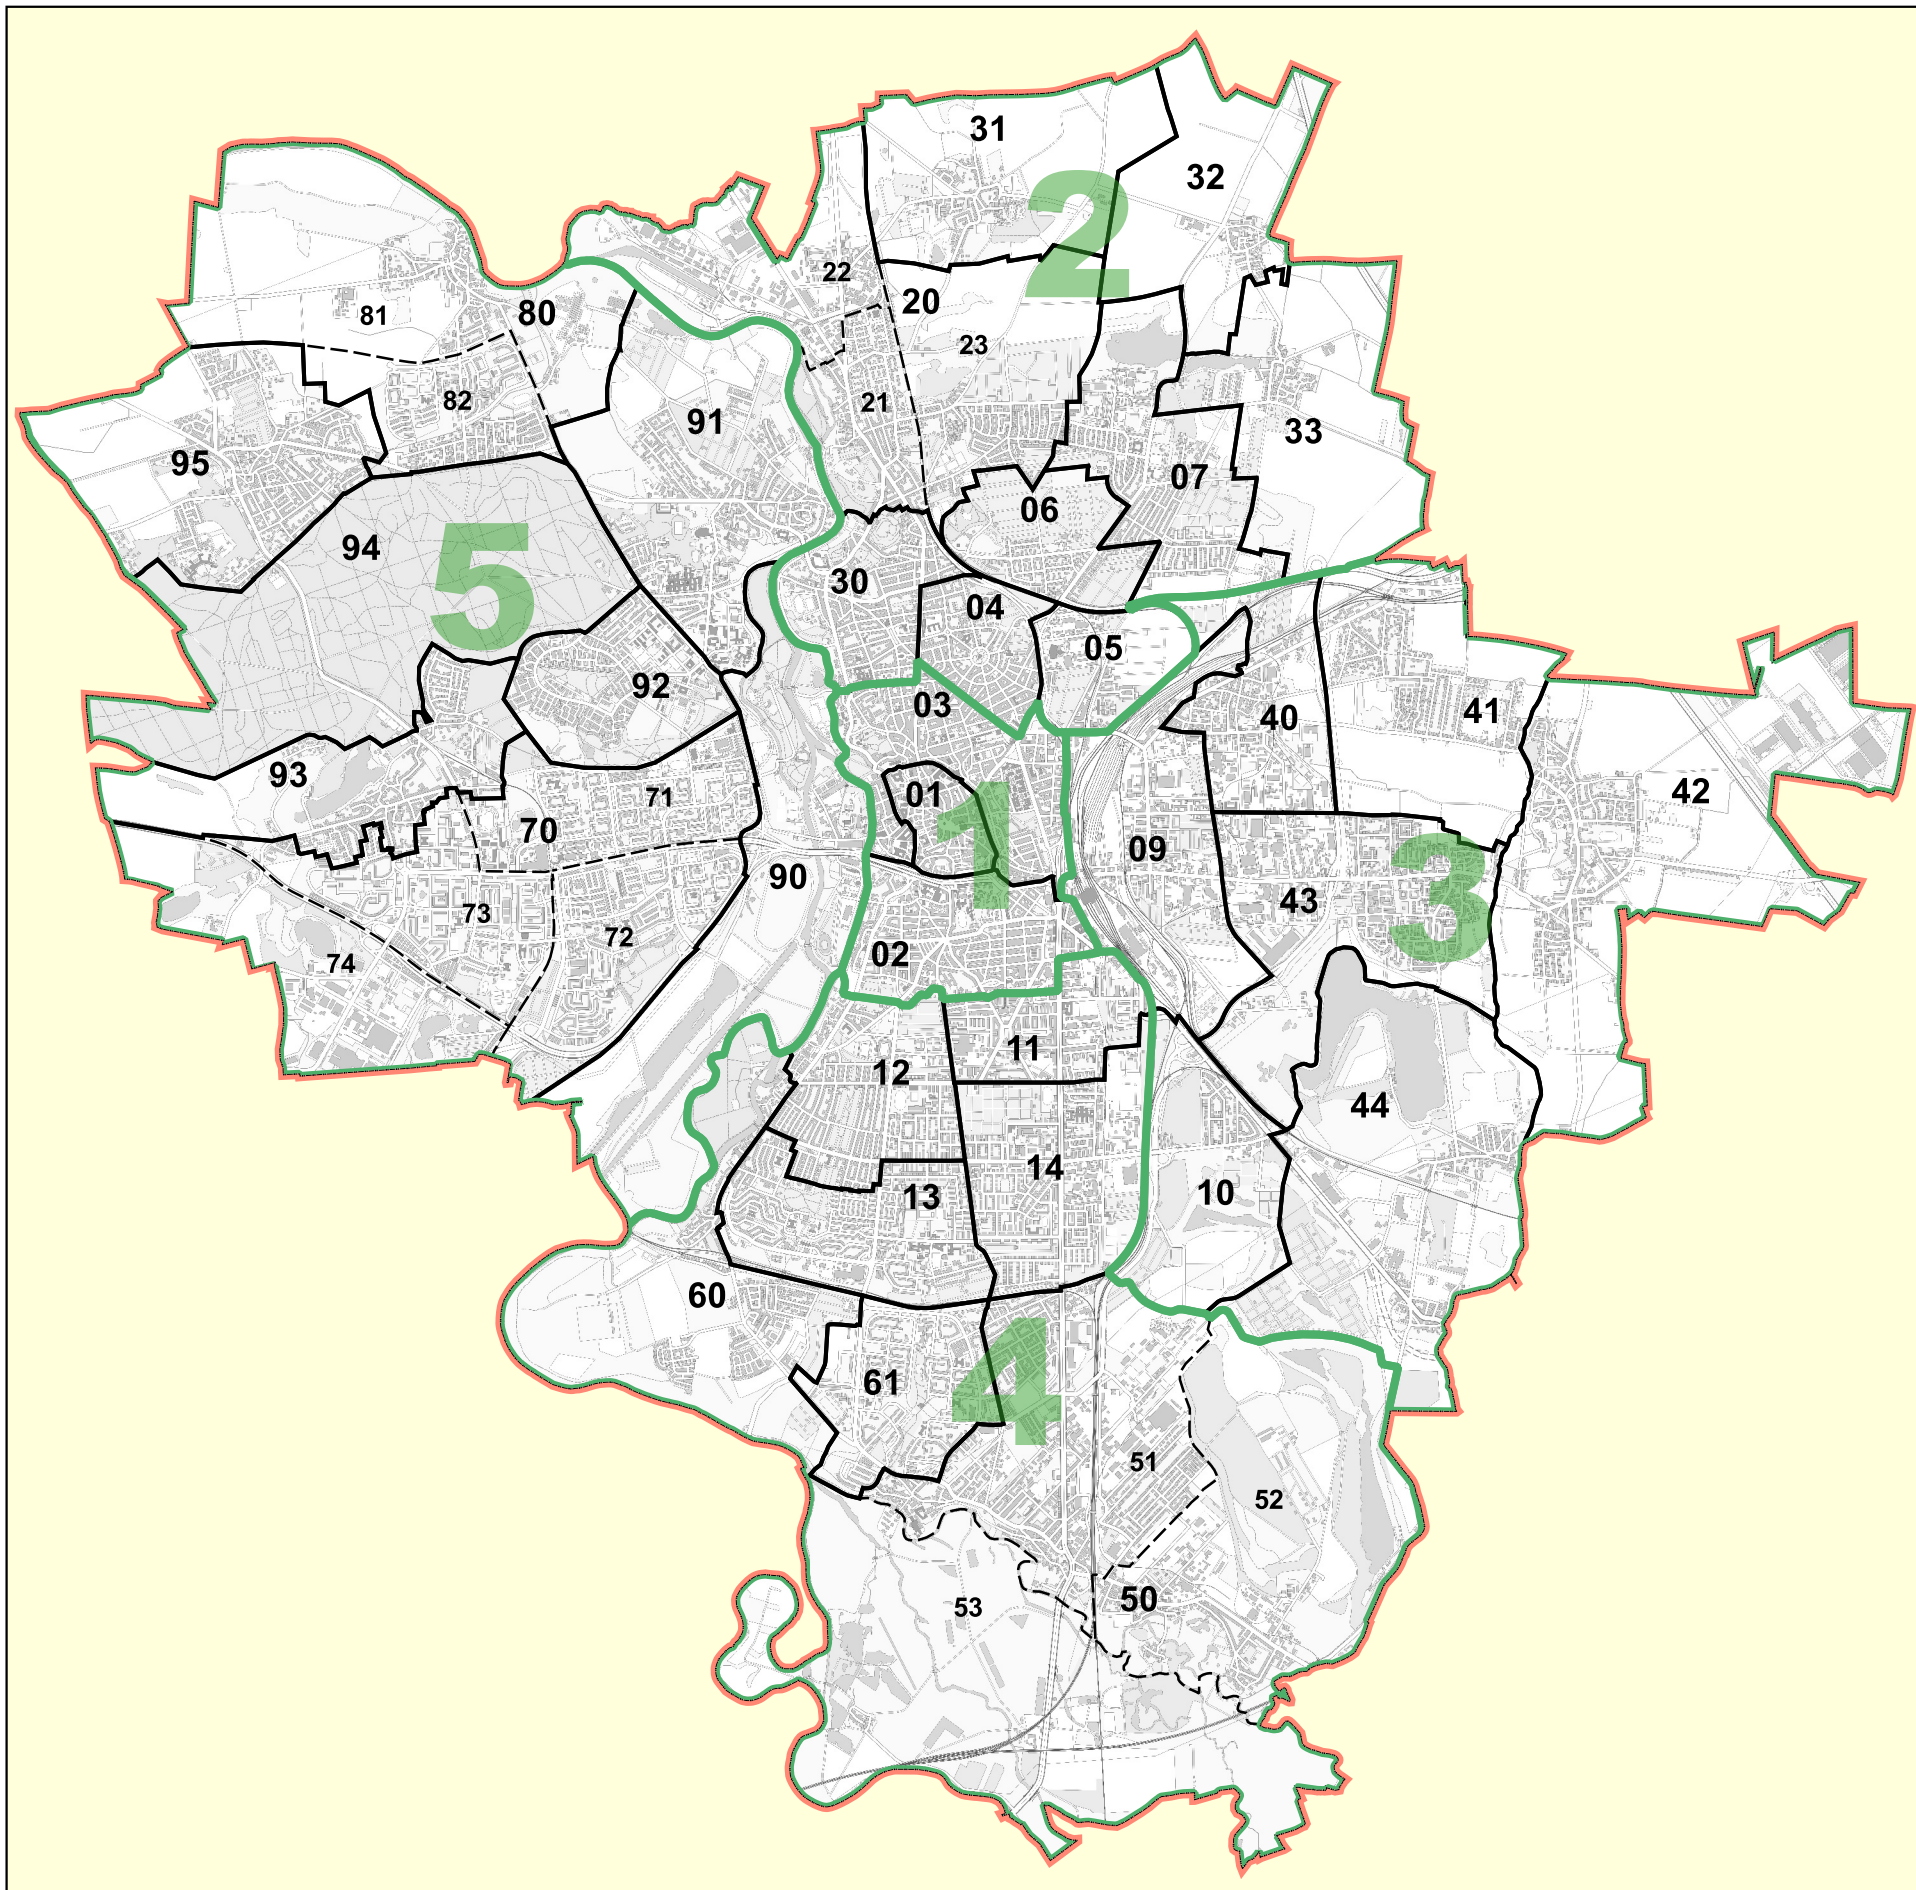

# Großräumige Gliederung Stadt Halle (Saale)

## STADTBEZIRKE —

- (1) MITTE
- (2) NORD
- (3) OST
- (4) SÜD
- (5) WEST

## STADTEILE —

- (1) 01 ALTSTADT
- (1) 02 SÜDLICHE INNENSTADT
- (1) 03 NÖRDLICHE INNENSTADT
  
- (2) 04 PAULUSVIERTEL
- (2) 05 AM WASSERTURM/THAERVIERTEL
- (2) 06 LANDRAIN
- (2) 07 FROHE ZUKUNFT
- (2) 20 TROTHA
  
- (2) 30 GIEBICHENSTEIN
- (2) 31 SEEBEN
- (2) 32 TORNAU
- (2) 33 MÖTZLICH
  
- (3) 09 FREIIMFELDE/KANENAER WEG
- (3) 10 DIESELSTRASSE
- (3) 40 DIEMITZ
- (3) 41 DAUTZSCH
- (3) 42 REIDEBURG
- (3) 43 BÜSCHDORF
- (3) 44 KANENA/BRUCKDORF
  
- (4) 11 LUTHERPLATZ/THÜRINGER BHF
- (4) 12 GESUNDBRUNNEN
- (4) 13 SÜDSTADT
- (4) 14 DAMASCHKESTRASSE
- (4) 50 AMMENDORF
  
- (4) 60 BÖLLBERG/WÖRMLITZ
- (4) 61 SILBERHÖHE
  
- (5) 70 NEUSTADT
  
- (5) 80 LETTIN
  
- (5) 90 SAALAEUE
- (5) 91 KRÖLLWITZ
- (5) 92 HEIDE-SÜD
- (5) 93 NIETLEBEN
- (5) 94 DÖLAUER HEIDE
- (5) 95 DÖLAU

## Stadtviertel ---

- (2) 21 Ortschaft Trotha
- (2) 22 Industriegebiet Nord
- (2) 23 Gottfried-Keller-Siedlung
  
- (4) 51 Ortschaft Ammendorf/Beesen
- (4) 52 Radewell/Osendorf
- (4) 53 Planena
  
- (5) 71 Nördliche Neustadt
- (5) 72 Südliche Neustadt
- (5) 73 Westliche Neustadt
- (5) 74 Gewerbegebiet Neustadt
  
- (5) 81 Ortschaft Lettin
- (5) 82 Heide-Nord/Blumenau