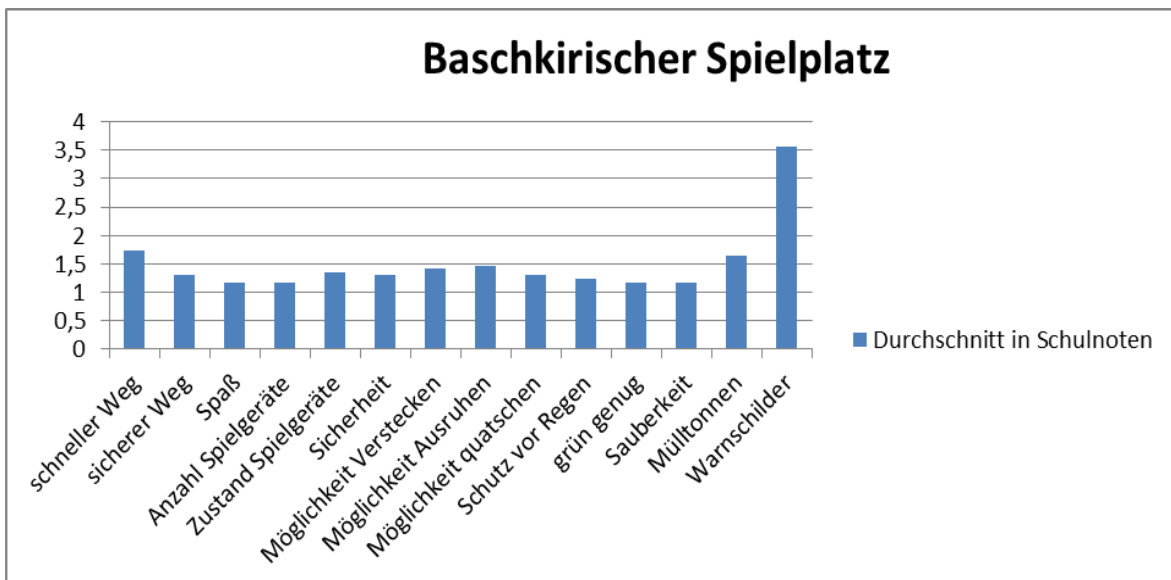

Auswertung Spielplatztest 2016

Bewertung der einzelnen Spielplätze

Vulkanspielplatz Thaliawiese

Stadtpark

Schülershof