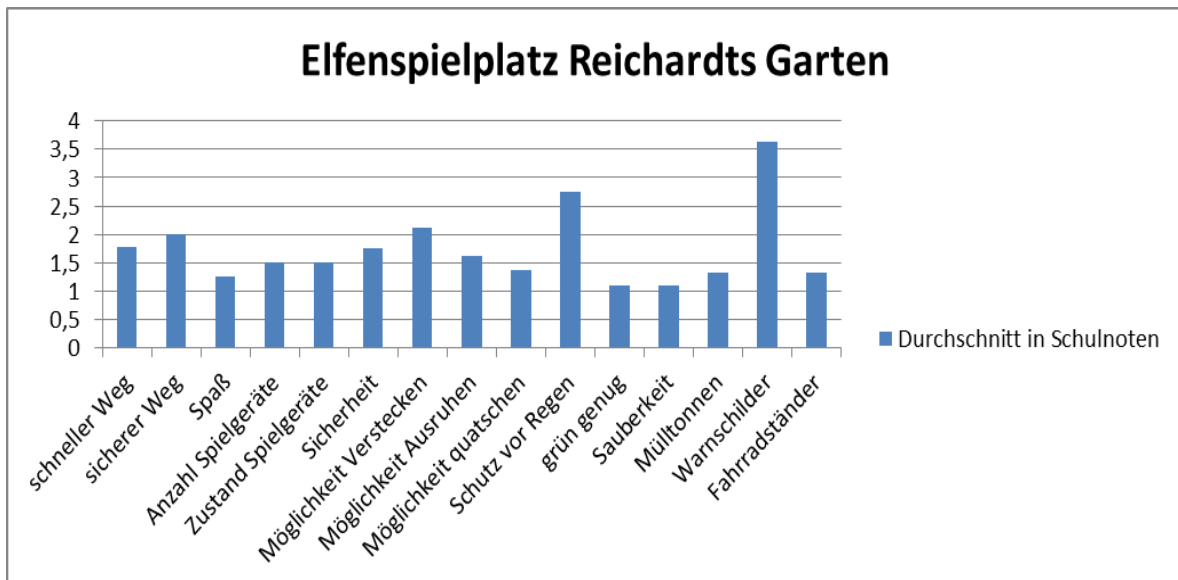

Auswertung Spielplatztest 2016

Bewertung der einzelnen Spielplätze

Vulkanspielplatz Thaliawiese

Stadtpark

Schülershof