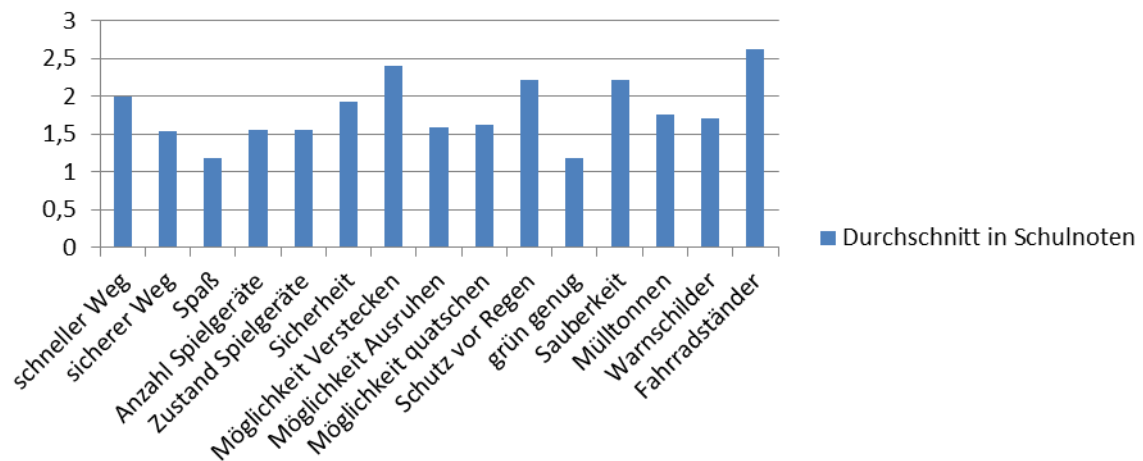

Auswertung Spielplatztest 2016

Bewertung der einzelnen Spielplätze

Vulkanspielplatz Thaliawiese

Stadtpark

Schülershof