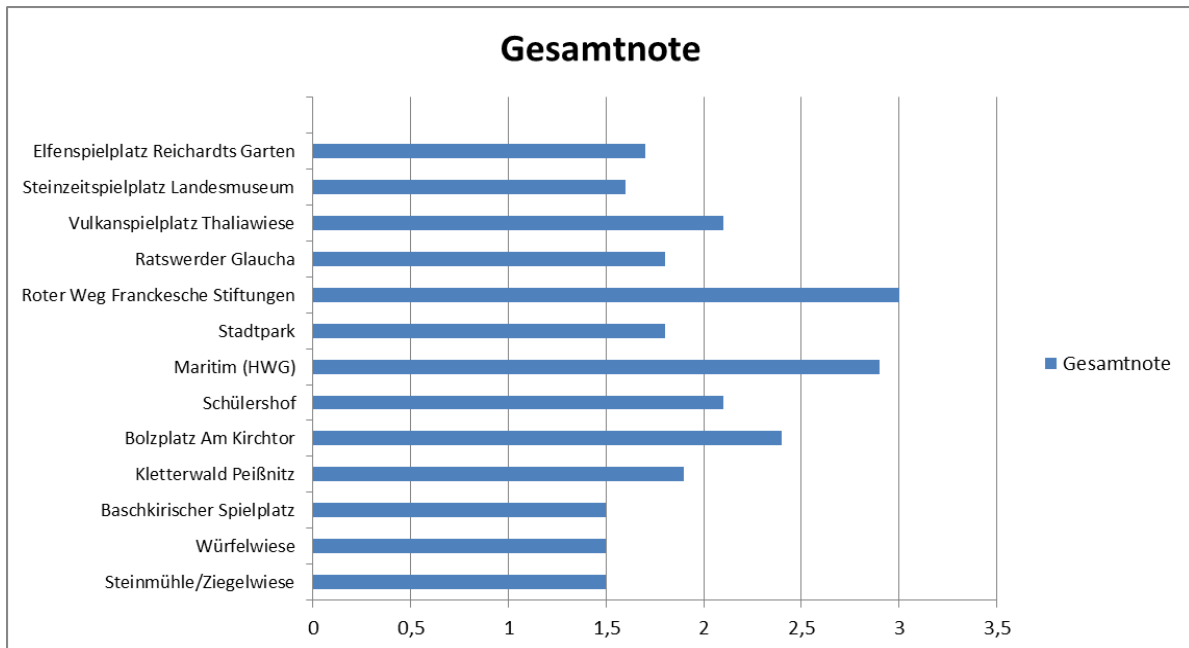

Auswertung Spielplatztest 2016

Bewertung der einzelnen Spielplätze

Vulkanspielplatz Thaliawiese

Stadtpark

Schülershof