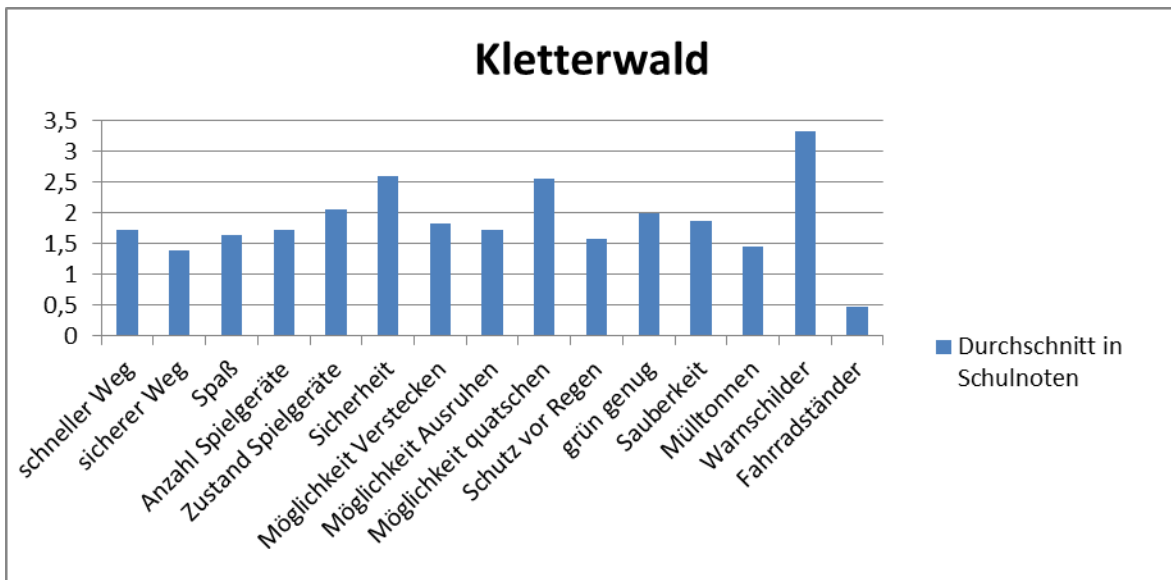

Auswertung Spielplatztest 2016

Bewertung der einzelnen Spielplätze

Vulkanspielplatz Thaliawiese

Stadtpark

Schülershof