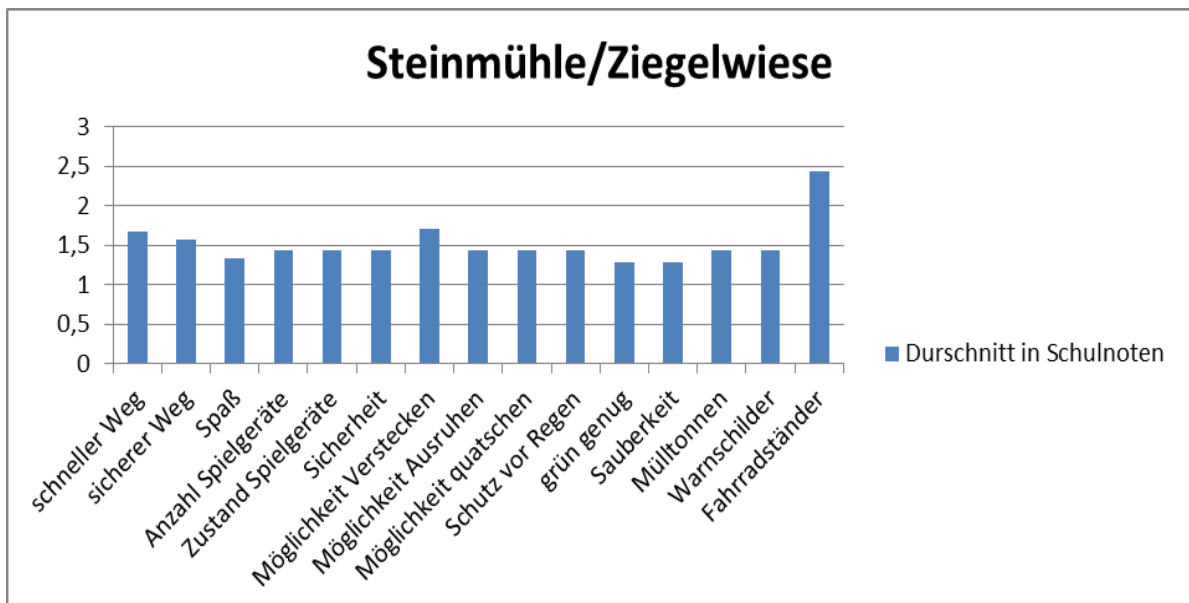

Auswertung Spielplatztest 2016

Bewertung der einzelnen Spielplätze

Vulkanspielplatz Thaliawiese

Stadtpark

Schülershof