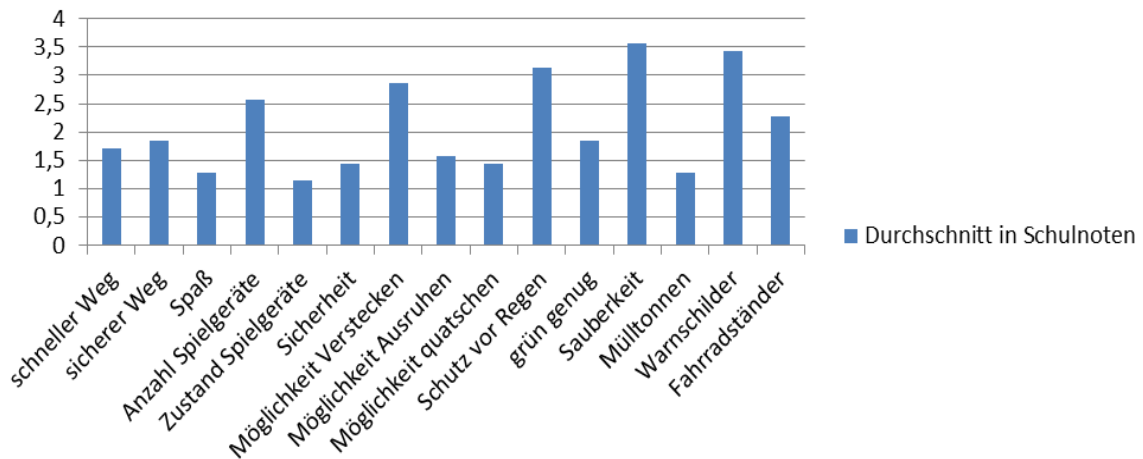

Auswertung Spielplatztest 2016

Bewertung der einzelnen Spielplätze

Vulkanspielplatz Thaliawiese

Stadtpark

Schülershof