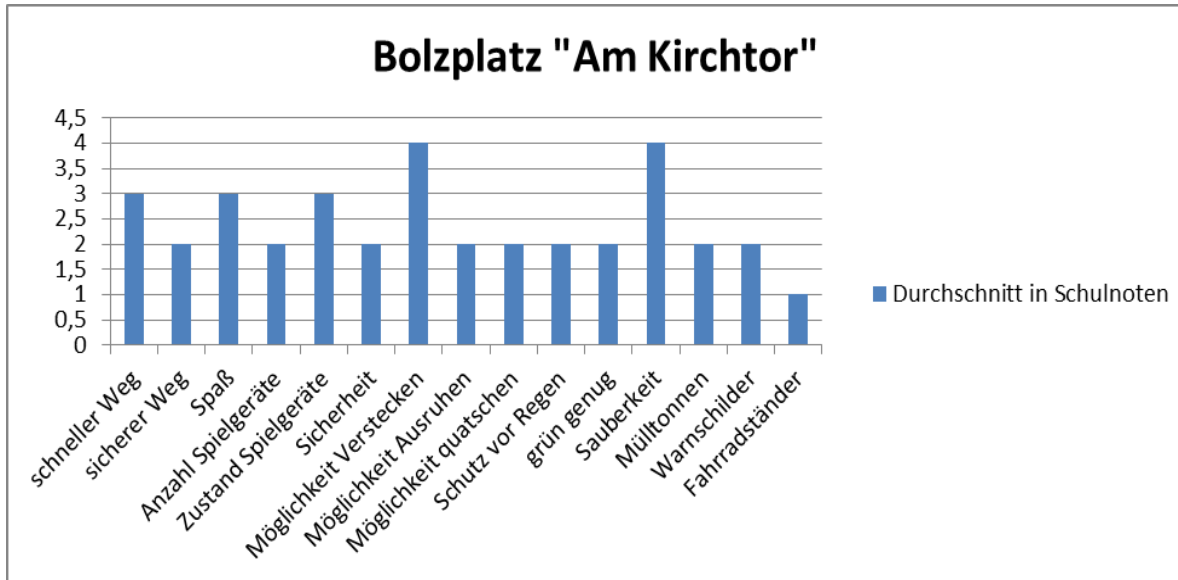

Auswertung Spielplatztest 2016

Bewertung der einzelnen Spielplätze

Vulkanspielplatz Thaliawiese

Stadtpark

Schülershof