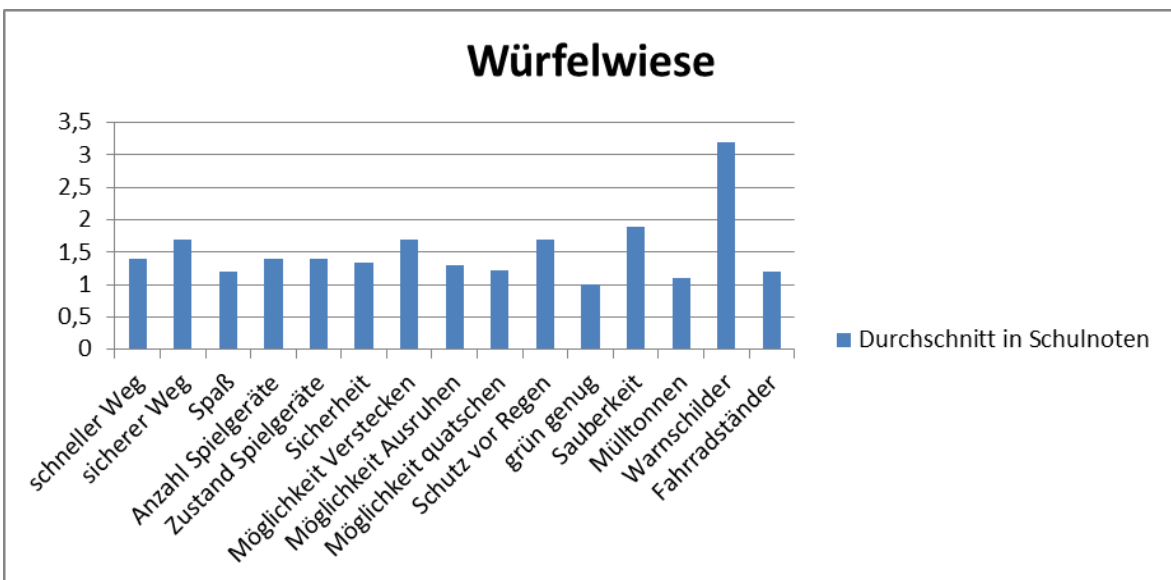

Auswertung Spielplatztest 2016

Bewertung der einzelnen Spielplätze

Vulkanspielplatz Thaliawiese

Stadtpark

Schülershof